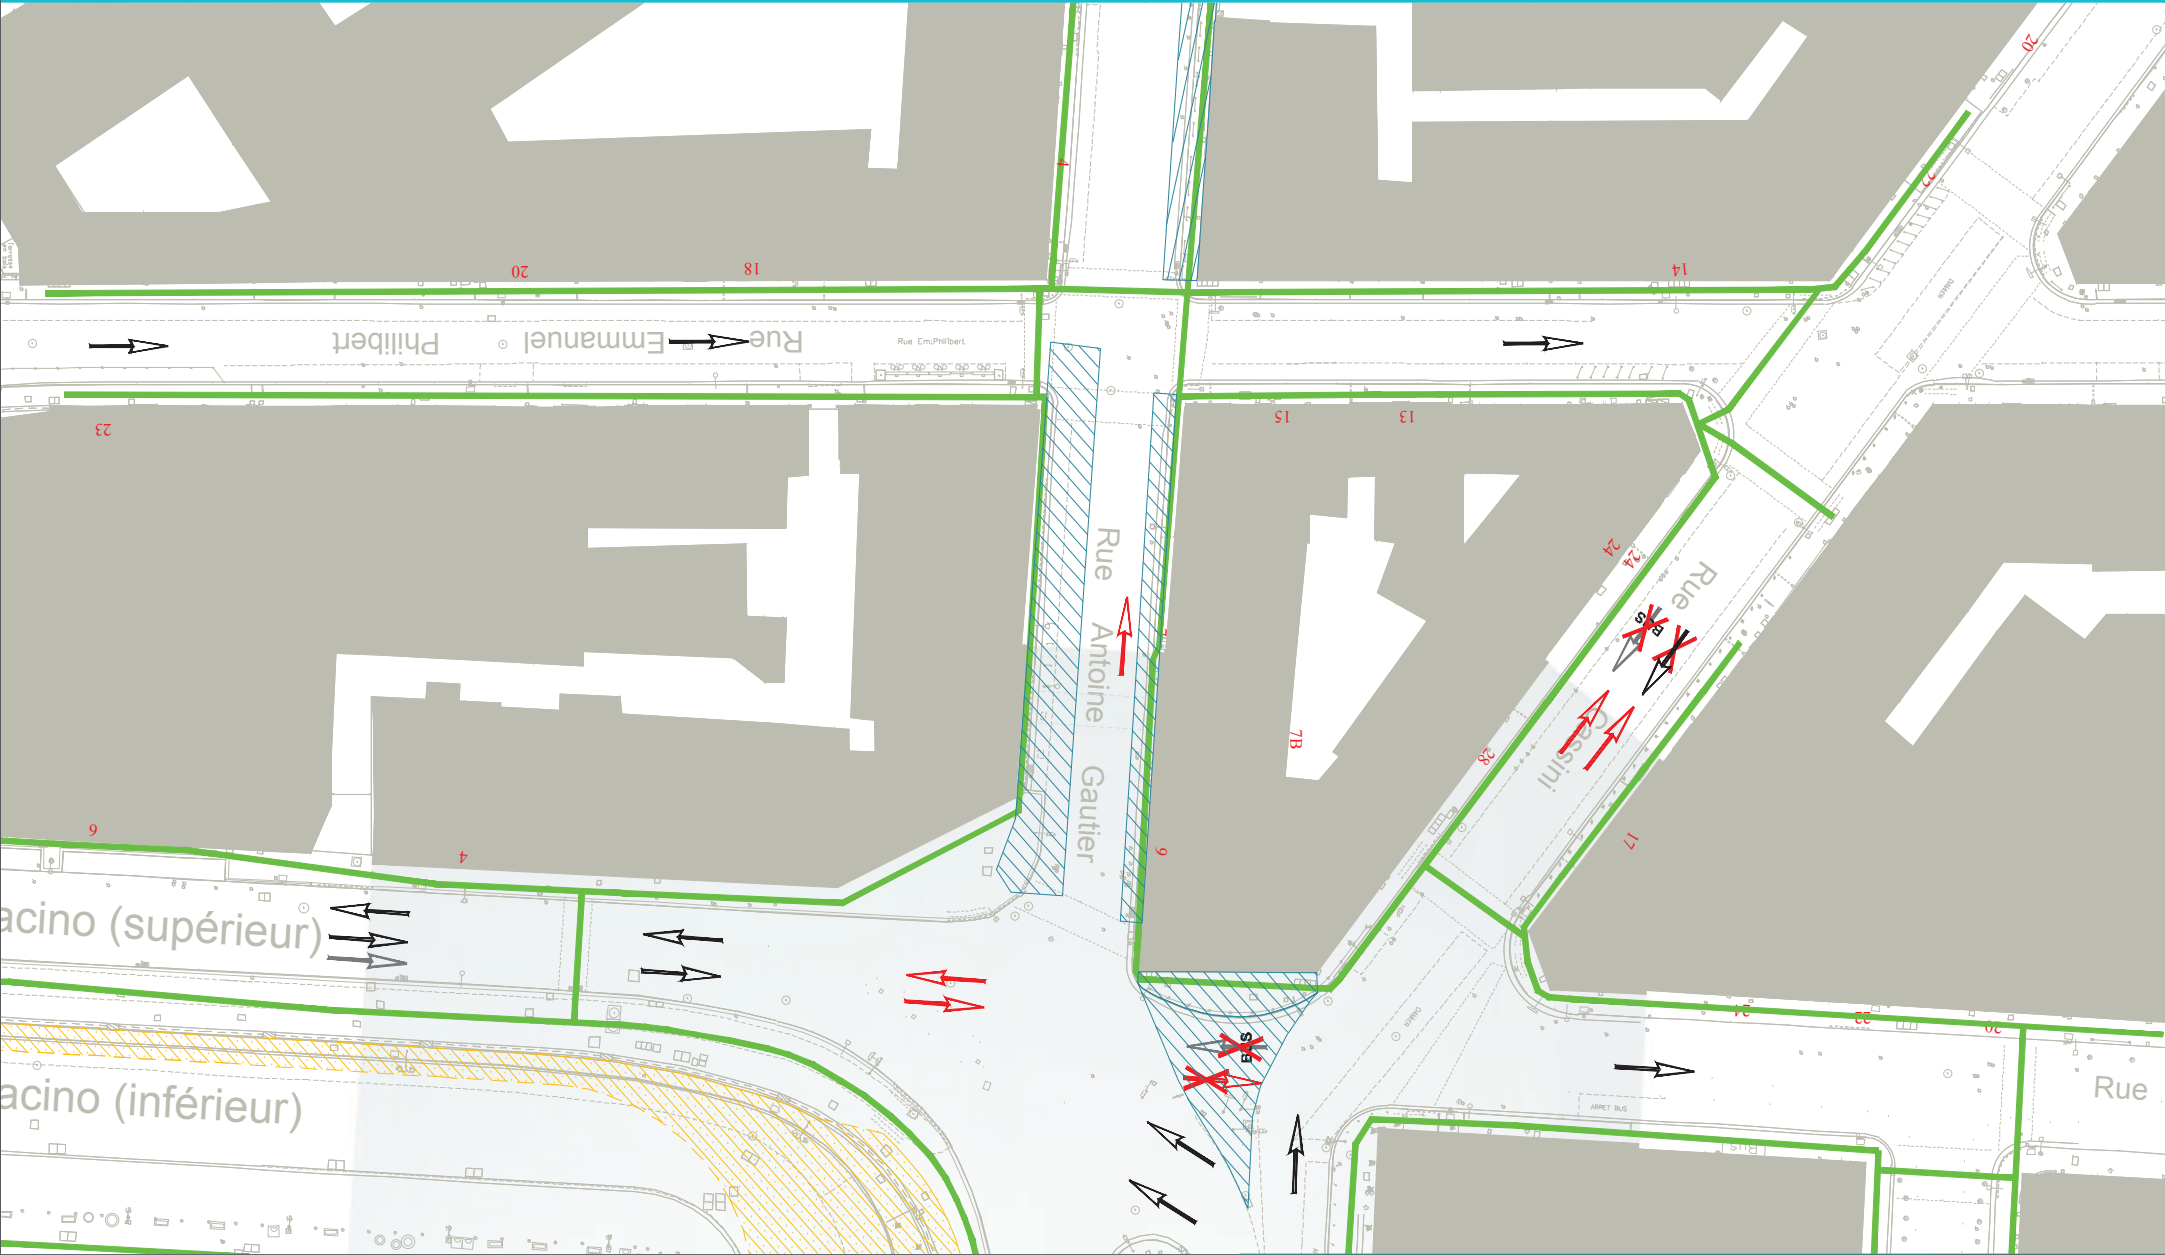

Rue Cassini - Entre Emmanuel Philibert et place Ile de Beauté

DU LUNDI 06 MARS AU DIMANCHE 12 MARS

Voir de circulation bus existante
 Voir de circulation bus existante supprimée

Cheminement piéton
 Voir de circulation existante
 Voir de circulation modifiée

Travaux connexes
 Déviation de réseaux
 Génie civil

Travaux préparatoires
 Travaux de nuit

Infra
 Local Technique