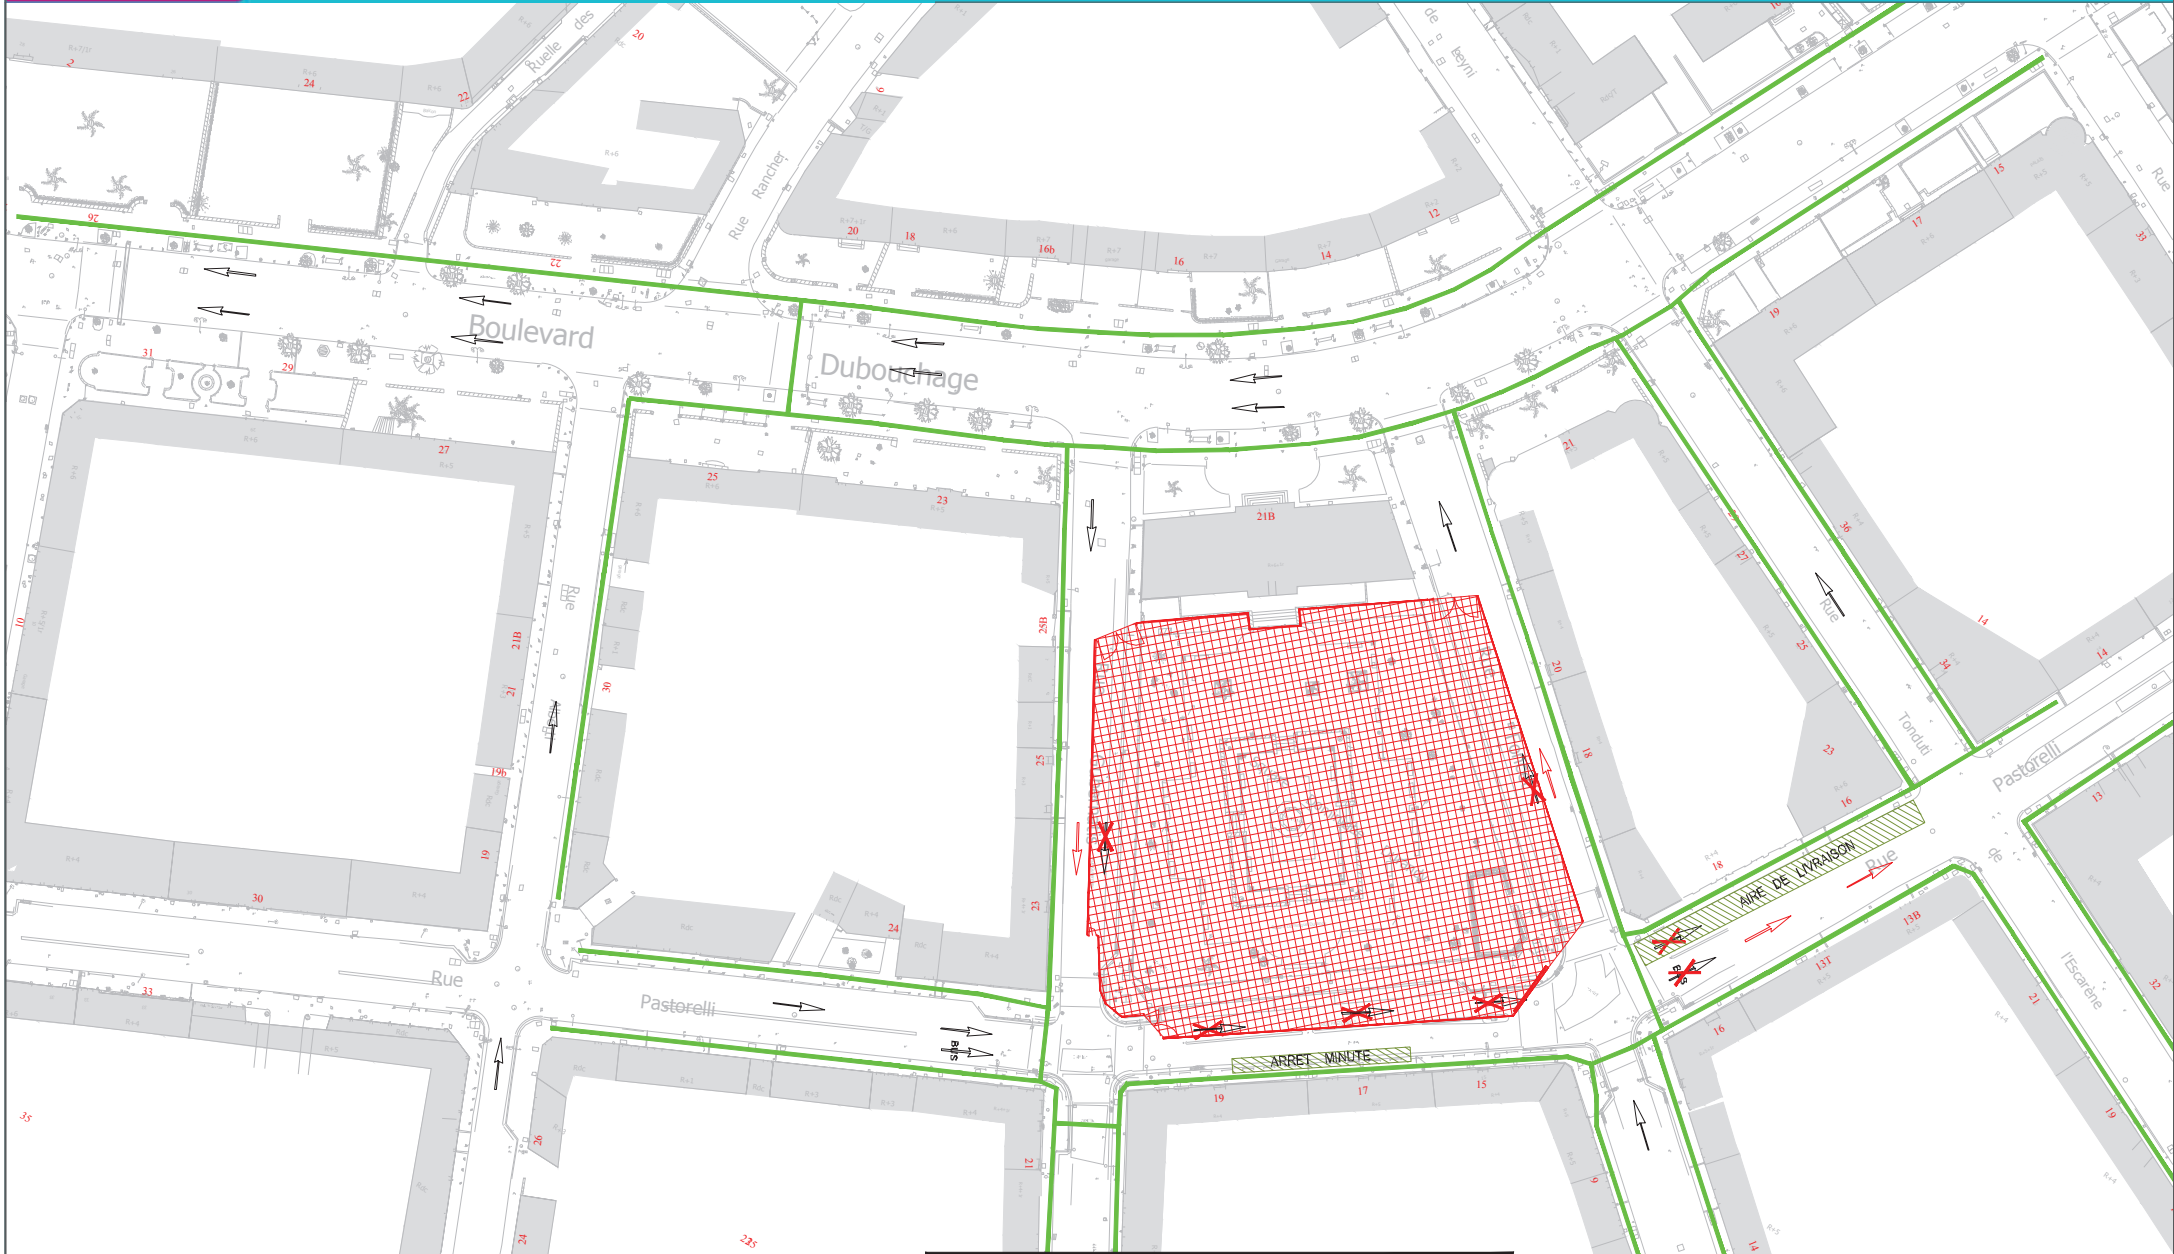

Square Durandy

DU LUNDI 14 AOÛT AU DIMANCHE 20 AOÛT

	Infra		Travaux préparatoires		Déviations de réseaux		Génie civil		Cheminement piéton		Voie de circulation bus existante
	Local Technique		Travaux de nuit		Voie ferrée		Travaux connexes		Voie de circulation existante		Voie existante supprimée
									Voie de circulation modifiée		