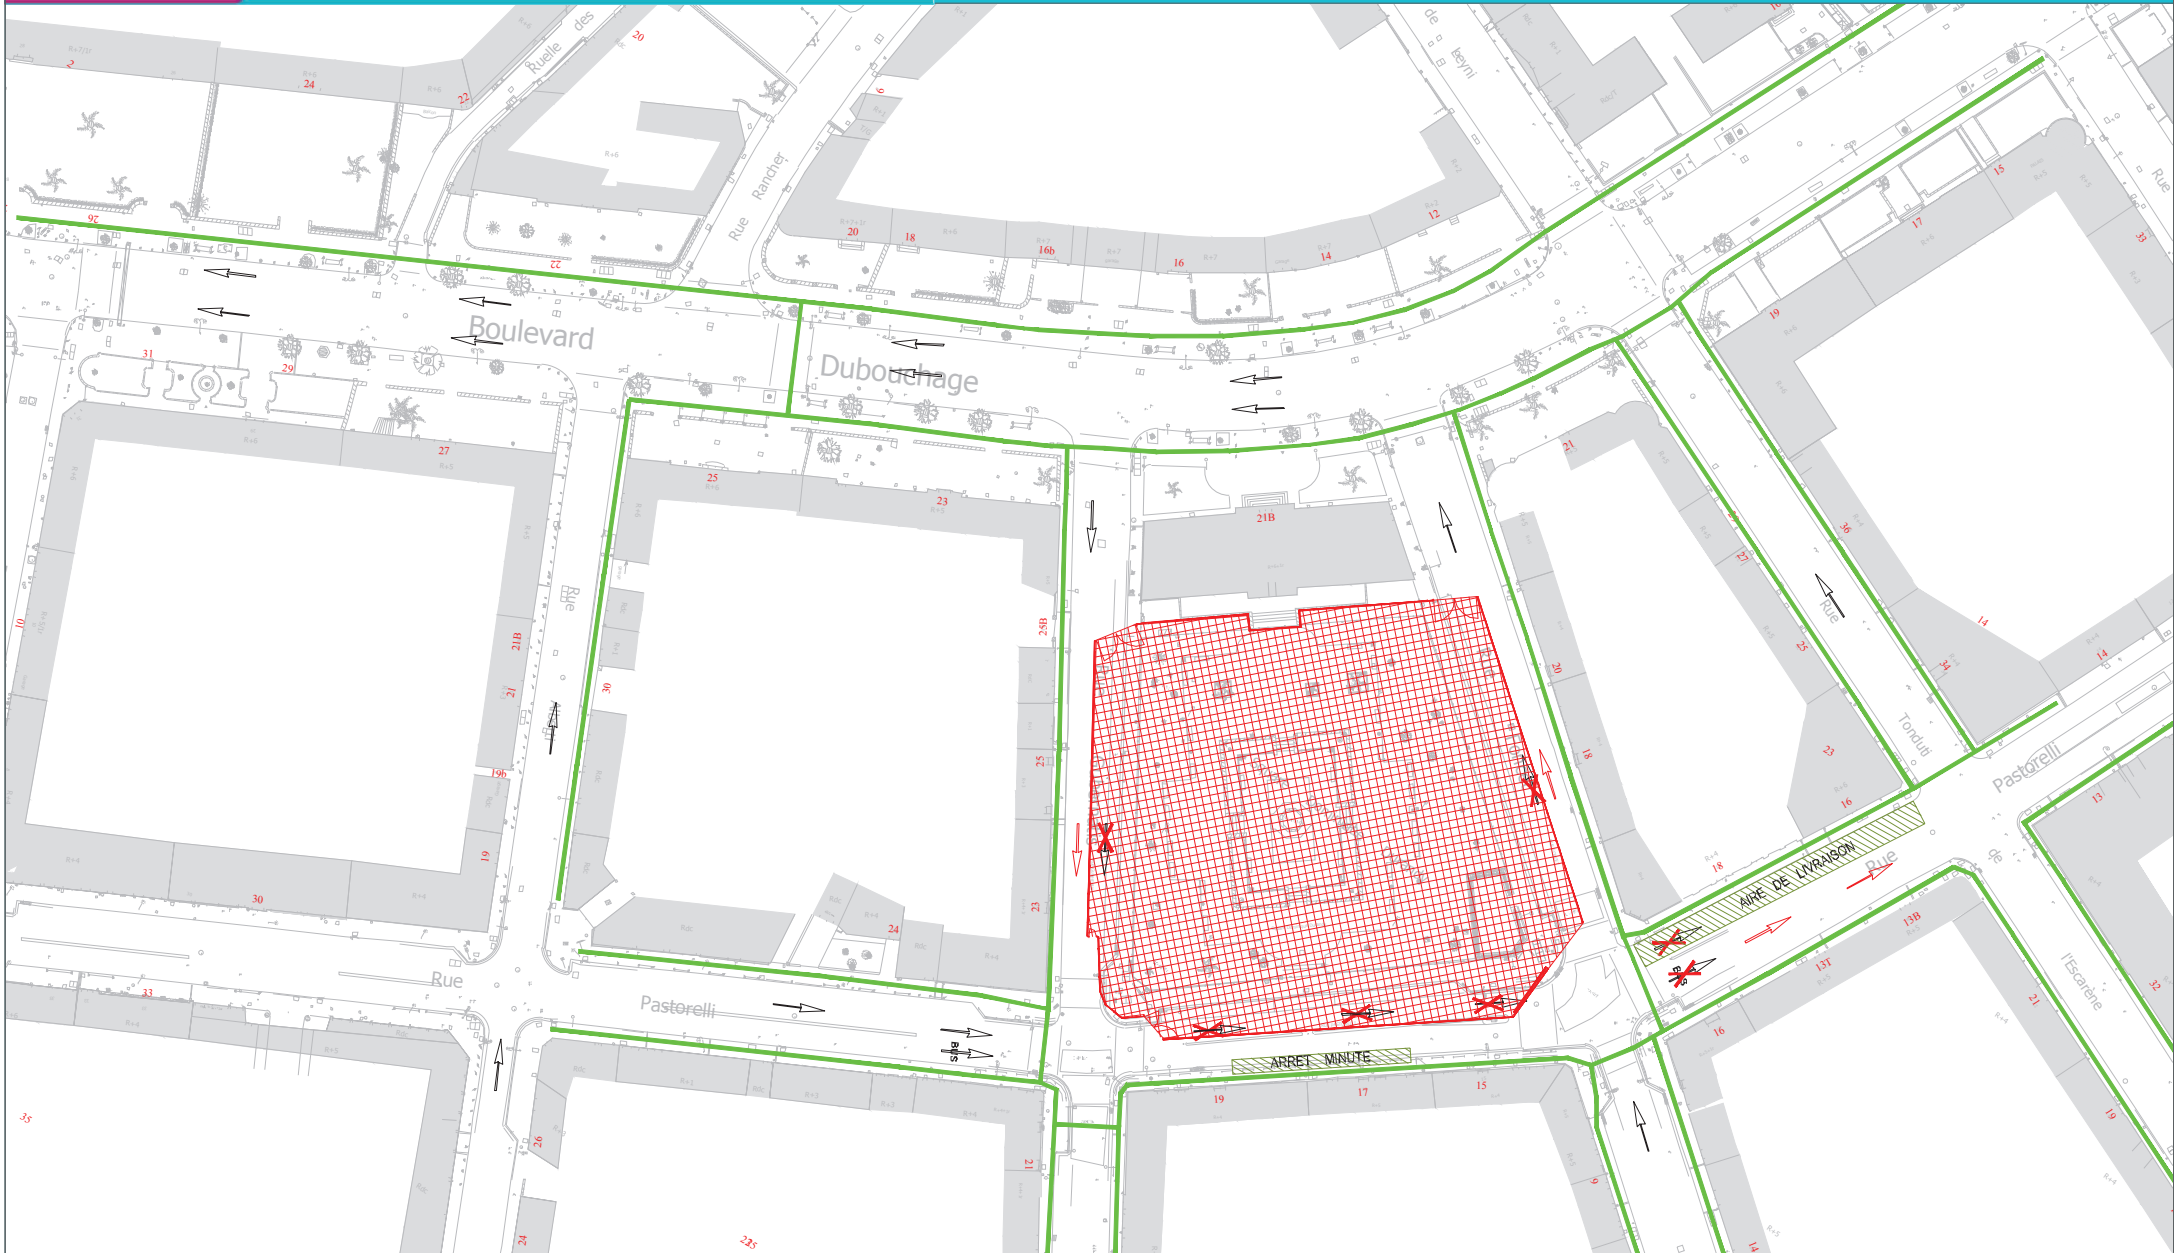

Square Durandy

DU LUNDI 11 SEPTEMBRE AU DIMANCHE 17 SEPTEMBRE

- | | | | | | | | | | | | |
|--|-----------------|---|-----------------------|---|-----------------------|--|------------------|---|-------------------------------|---|-----------------------------------|
|  | Infra |  | Travaux préparatoires |  | Déviations de réseaux |  | Génie civil |  | Cheminement piéton |  | Voie de circulation bus existante |
|  | Local Technique |  | Travaux de nuit |  | Voie ferrée |  | Travaux connexes |  | Voie de circulation existante |  | Voie existante supprimée |
| | | | | | | | |  | Voie de circulation modifiée | | |