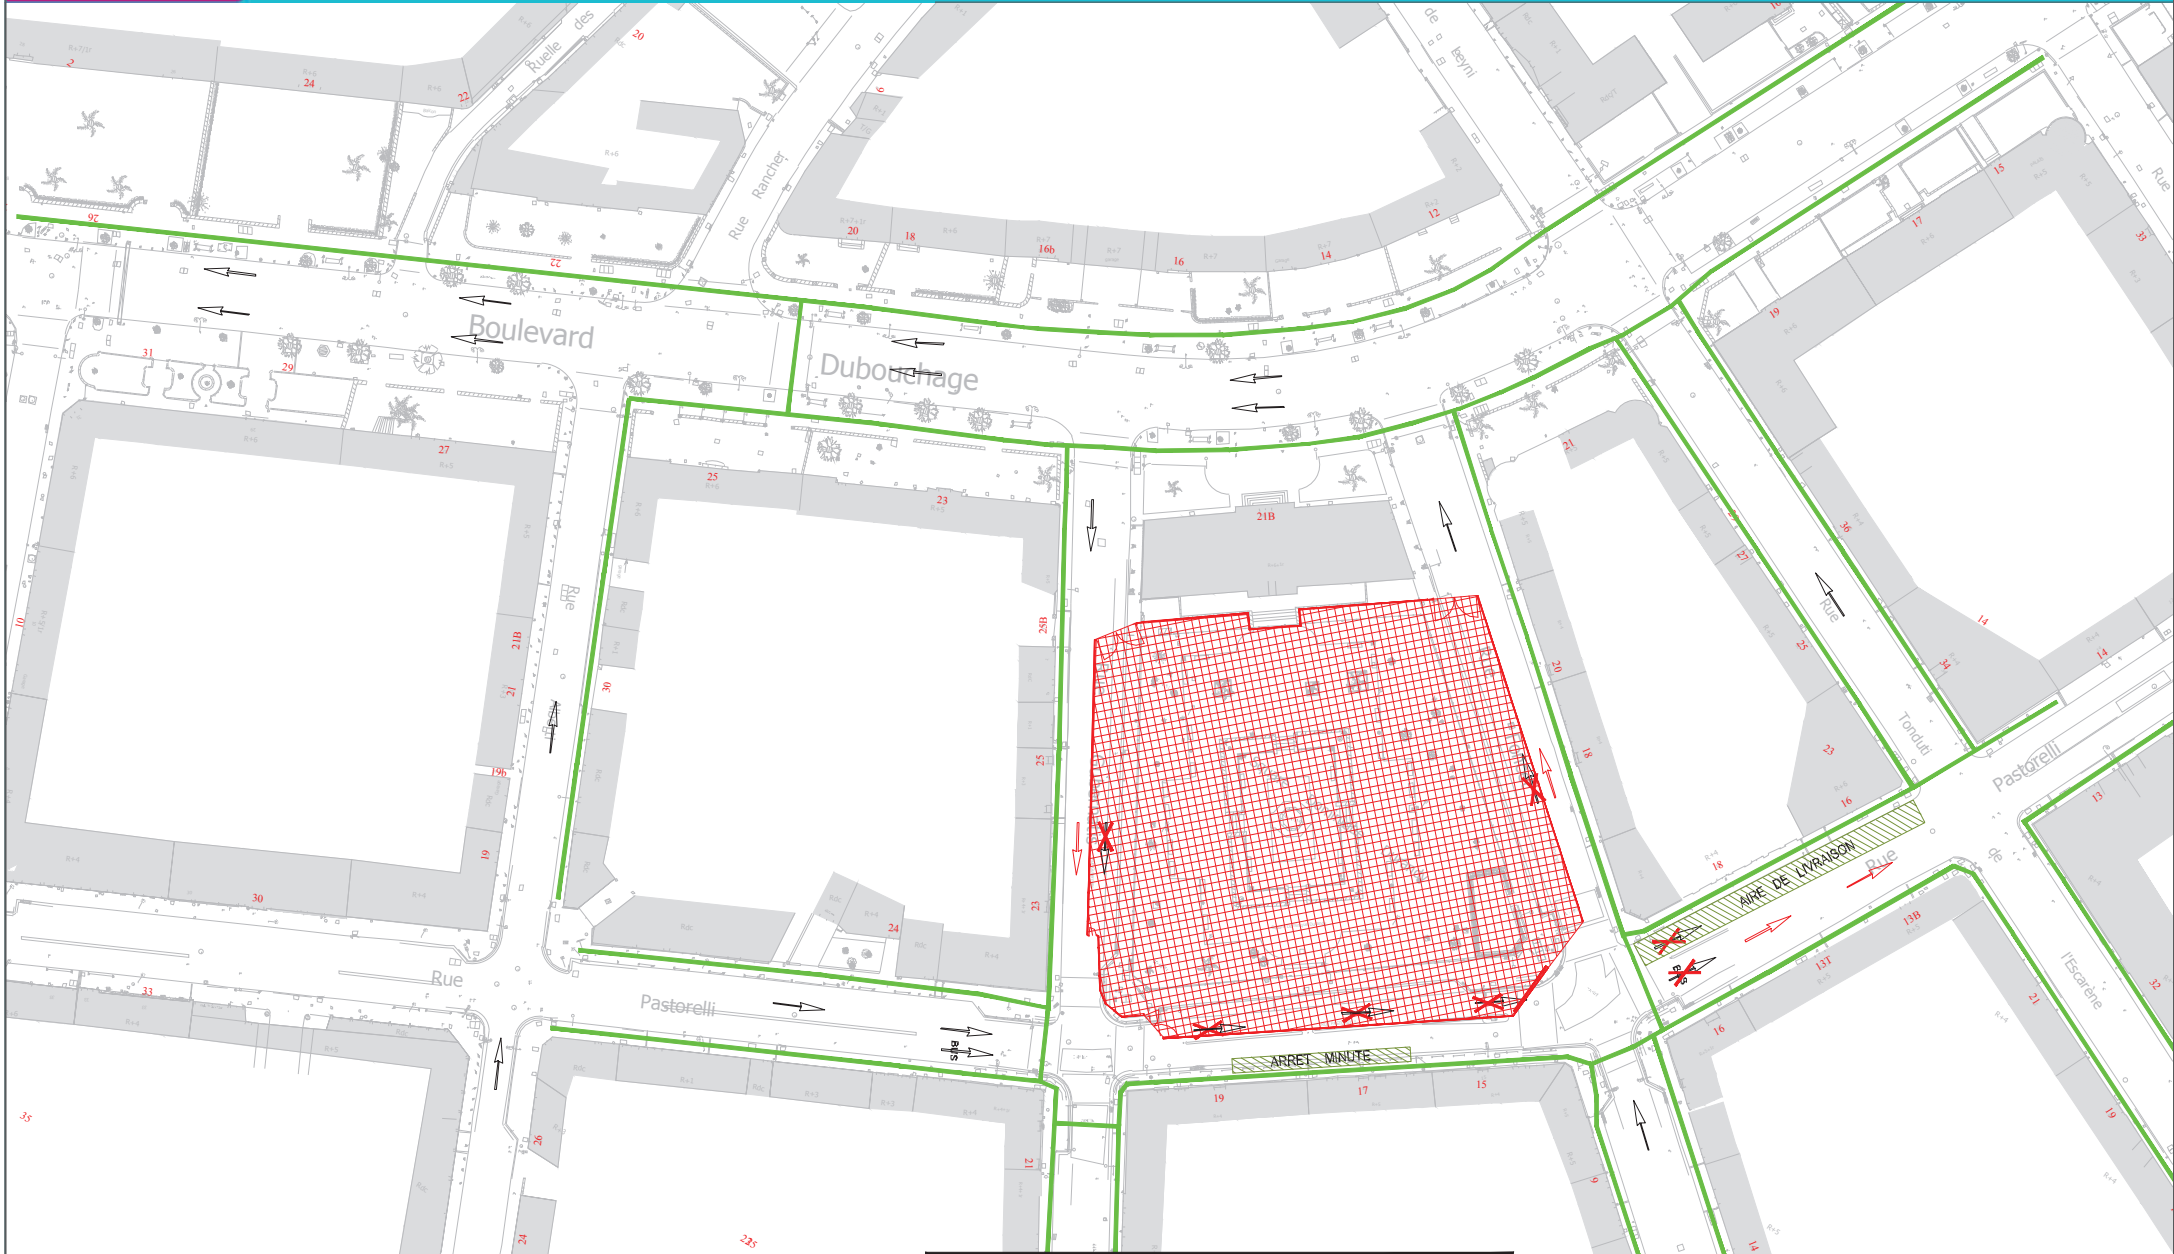

# Square Durandy

**DU LUNDI 17 JUILLET AU DIMANCHE 23 JUILLET**

- |  |                 |   |                       |   |                       |  |                  |   |                               |   |                                   |
|--|-----------------|---|-----------------------|---|-----------------------|--|------------------|---|-------------------------------|---|-----------------------------------|
|  | Infra           |  | Travaux préparatoires |  | Déviations de réseaux |  | Génie civil      |  | Cheminement piéton            |  | Voie de circulation bus existante |
|  | Local Technique |  | Travaux de nuit       |  | Voie ferrée           |  | Travaux connexes |  | Voie de circulation existante |  | Voie existante supprimée          |
|  |                 |   |                       |   |                       |  |                  |  | Voie de circulation modifiée  |   |                                   |